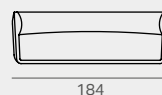

Technical details

ARMCHAIR
C.O.M 4,00 m
26 kg · 0,45 m³

SOFA
C.O.M 8,50 m
41 kg · 1,07 m³

SOFA
C.O.M 5,50 m
32 kg · 0,78 m³

ESTRUCTURA: Madera recubierta de Goma espuma de poliuretano de distintas densidades y Fibra de 150 gr.
PATAS: Tacos antideslizantes de goma.