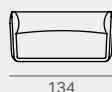

Technical details

ARMCHAIR
C.O.M 4,00 m
26 kg · 0,45 m³

SOFA
C.O.M 8,50 m
41 kg · 1,07 m³

SOFA
C.O.M 5,50 m
32 kg · 0,78 m³

ESTRUCTURA: Madera recubierta de Goma espuma de poliuretano de distintas densidades y Fibra de 150 gr.
PATAS: Tacos antideslizantes de goma.