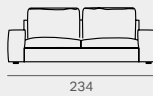

Technical details

SOFA
C.O.M 11,00 m
66 kg · 1,66 m³

right/left ARM SOFA
C.O.M 10,50 m
56 kg · 1,46 m³

SOFA
C.O.M 12,00 m
72 kg · 1,82 m³

right/left ARM SOFA
C.O.M 11,50 m
62 kg · 1,61 m³

right/left CHAISE LONGUE
C.O.M 8,50 m
50 kg · 1,27 m³