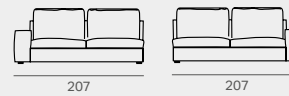

Technical details

SOFA
C.O.M 11,00 m
66 kg · 1,66 m³

right/left ARM SOFA
C.O.M 10,50 m
56 kg · 1,46 m³

SOFA
C.O.M 12,00 m
72 kg · 1,82 m³

right/left ARM SOFA
C.O.M 11,50 m
62 kg · 1,61 m³

right/left CHAISE LONGUE
C.O.M 8,50 m
50 kg · 1,27 m³