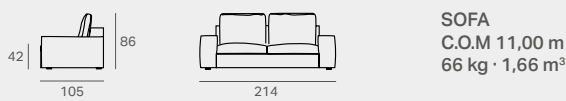

Technical details

SOFA
C.O.M 11,00 m
66 kg · 1,66 m³

right/left ARM SOFA
C.O.M 10,50 m
56 kg · 1,46 m³

SOFA
C.O.M 12,00 m
72 kg · 1,82 m³

right/left ARM SOFA
C.O.M 11,50 m
62 kg · 1,61 m³

right/left CHAISE LONGUE
C.O.M 8,50 m
50 kg · 1,27 m³