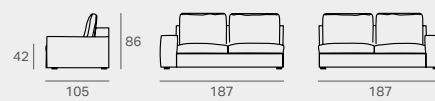

Technical details

SOFA
C.O.M 11,00 m
66 kg · 1,66 m³

right/left ARM SOFA
C.O.M 10,50 m
56 kg · 1,46 m³

SOFA
C.O.M 12,00 m
72 kg · 1,82 m³

right/left ARM SOFA
C.O.M 11,50 m
62 kg · 1,61 m³

right/left CHAISE LONGUE
C.O.M 8,50 m
50 kg · 1,27 m³