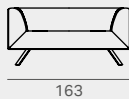

ARMCHAIR
C.O.M 5,00 m
146 kg · 0,99 m³

SOFA
C.O.M 7,00 m
246 kg · 2,12 m³

SOFA
C.O.M 6,00 m
199 kg · 1,43 m³

ESTRUCTURA: Tablero macizo chapado en nogal americano. Estructura interna de hierro lacado color negro.
ASIENTO: Goma espuma de poliuretano densidad 35 kg.
RESPALDO: Goma espuma de poliuretano densidad 35 kg.
CON TÉCNICA CAPITONÉ.
PATAS: Hierro, negro.