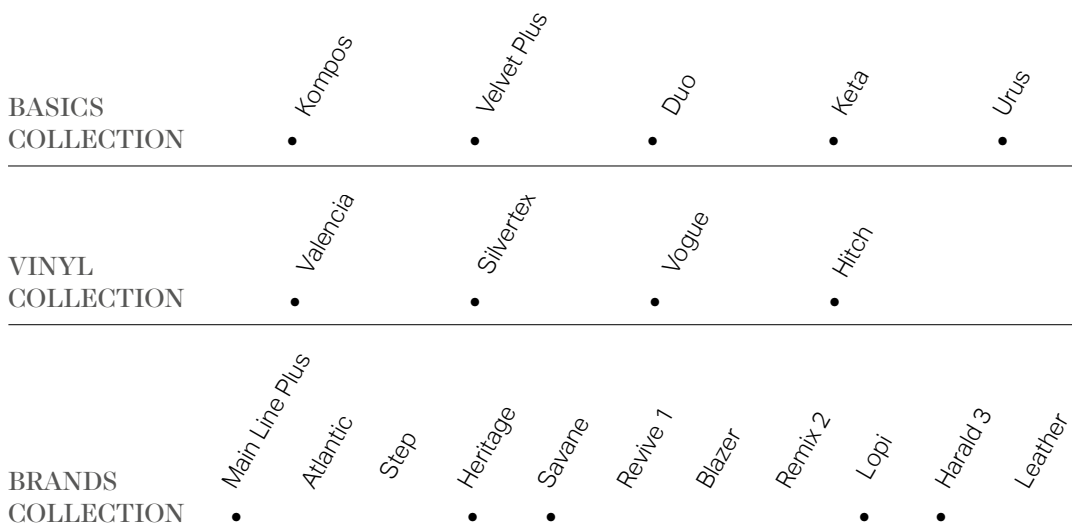

Available fabrics

TELAS DISPONIBLES: Tela, Vinilo.

Ver muestrario de telas.

Disponibles otras tapicerías para proyectos bajo pedido.

AVAILABLE FABRICS: Fabric, Vinyl.

See fabric samples.

Other upholsterys for projects are available upon request.