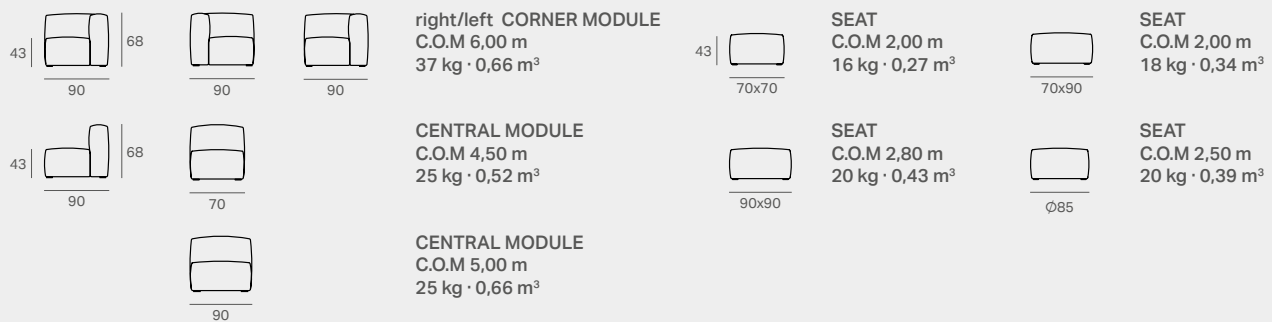

Block es un sistema modular de asientos, pufs, respaldos y brazos que nos permite jugar con el espacio, dando lugar a distintas composiciones que se ajustan perfectamente a las necesidades de cada área. Con líneas rectas o redondeadas y volúmenes generosos, Block funciona como complemento perfecto tanto para el hogar como para espacios públicos que buscan generar un entorno contemporáneo.

Technical details

ESTRUCTURA: Madera recubierta de Goma espuma de poliuretano de distintas densidades y Fibra de 150 gr.

PATAS: Tacos antideslizantes de goma.

STRUCTURE: Wood covered with polyurethane foam rubber of different densities and 150 gr.