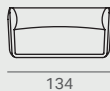

Technical details

ARMCHAIR
C.O.M 4,00 m
26 kg · 0,45 m³

SOFA
C.O.M 8,50 m
41 kg · 1,07 m³

SOFA
C.O.M 5,50 m
32 kg · 0,78 m³

ESTRUCTURA: Madera recubierta de Goma espuma de poliuretano de distintas densidades y Fibra de 150 gr.
PATAS: Tacos antideslizantes de goma.