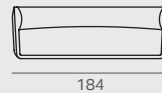

Technical details

ARMCHAIR
C.O.M 4,00 m
26 kg · 0,45 m³

SOFA
C.O.M 8,50 m
41 kg · 1,07 m³

SOFA
C.O.M 5,50 m
32 kg · 0,78 m³

ESTRUCTURA: Madera recubierta de Goma espuma de poliuretano de distintas densidades y Fibra de 150 gr.
PATAS: Tacos antideslizantes de goma.