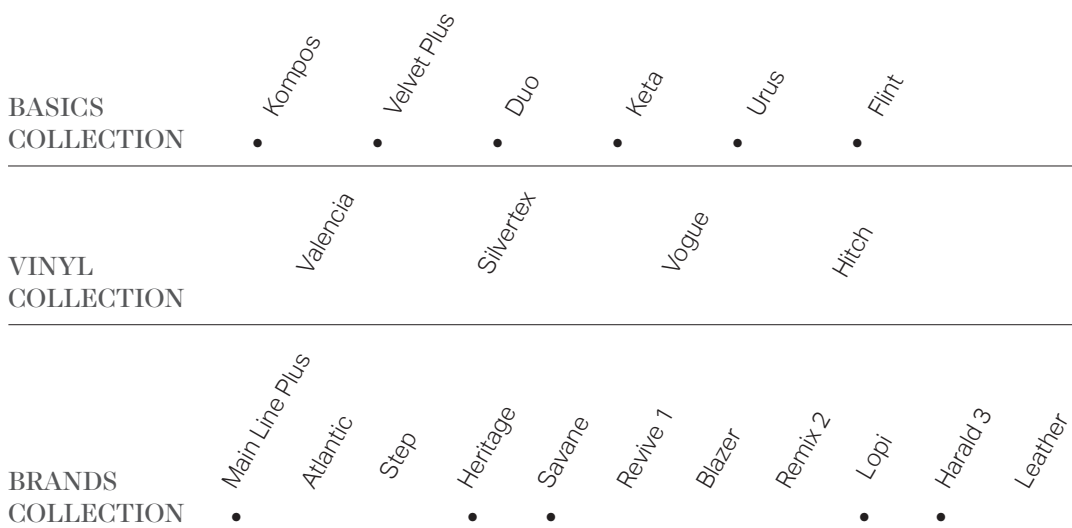

Available fabrics

TELAS DISPONIBLES:
Tela, Vinilo.

Ver muestrario de telas.

Disponibles otras tapicerías para proyectos bajo pedido.

AVAILABLE FABRICS:
Fabric, Vinyl.

See fabric samples.

Other upholsterys are available upon request.