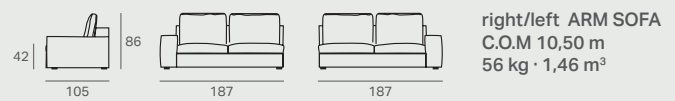

Technical details

SOFA
C.O.M 11,00 m
66 kg · 1,66 m³

SOFA
C.O.M 12,00 m
72 kg · 1,82 m³

right/left CHAISE LONGUE
C.O.M 8,50 m
50 kg · 1,27 m³

right/left ARM SOFA
C.O.M 10,50 m
56 kg · 1,46 m³

right/left ARM SOFA
C.O.M 11,50 m
62 kg · 1,61 m³