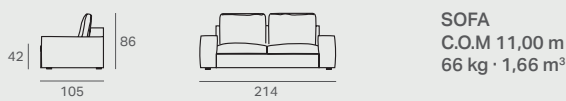

Technical details

SOFA
C.O.M 11,00 m
66 kg · 1,66 m³

SOFA
C.O.M 12,00 m
72 kg · 1,82 m³

right/left CHAISE LONGUE
C.O.M 8,50 m
50 kg · 1,27 m³

right/left ARM SOFA
C.O.M 10,50 m
56 kg · 1,46 m³

right/left ARM SOFA
C.O.M 11,50 m
62 kg · 1,61 m³