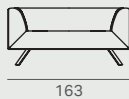

ARMCHAIR
C.O.M 5,00 m
146 kg · 0,99 m³

SOFA
C.O.M 7,00 m
246 kg · 2,12 m³

SOFA
C.O.M 6,00 m
199 kg · 1,43 m³

ESTRUCTURA: Tablero macizo chapado en nogal americano. Estructura interna de hierro lacado color negro.
ASIENTO: Goma espuma de poliuretano densidad 35 kg.
RESPALDO: Goma espuma de poliuretano densidad 35 kg.
CON TÉCNICA CAPITONÉ.
PATAS: Hierro, negro.