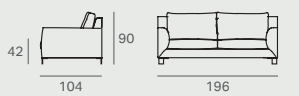

Technical details

SOFA  
C.O.M 10,00 m  
62 kg · 1,46 m<sup>3</sup>

right/left CHAISE LONGUE  
C.O.M 9,00 m  
58 kg · 1,40 m<sup>3</sup>

SOFA  
C.O.M 11,00 m  
70 kg · 1,73 m<sup>3</sup>

POUF  
C.O.M 2,50 m  
19 kg · 0,27 m<sup>3</sup>

right/left ARM SOFA  
C.O.M 9,50 m  
54 kg · 1,33 m<sup>3</sup>

right/left ARM SOFA  
C.O.M 10,50 m  
62 kg · 1,60 m<sup>3</sup>

ESTRUCTURA: Madera recubierta de Goma espuma de poliuretano de distintas densidades y Fibra de 150 gr.