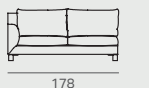

Technical details

SOFA  
C.O.M 10,00 m  
62 kg · 1,46 m<sup>3</sup>

right/left CHAISE LONGUE  
C.O.M 9,00 m  
58 kg · 1,40 m<sup>3</sup>

SOFA  
C.O.M 11,00 m  
70 kg · 1,73 m<sup>3</sup>

POUF  
C.O.M 2,50 m  
19 kg · 0,27 m<sup>3</sup>

right/left ARM SOFA  
C.O.M 9,50 m  
54 kg · 1,33 m<sup>3</sup>

right/left ARM SOFA  
C.O.M 10,50 m  
62 kg · 1,60 m<sup>3</sup>

ESTRUCTURA: Madera recubierta de Goma espuma de poliuretano de distintas densidades y Fibra de 150 gr.