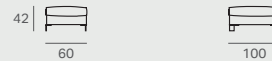

Technical details

SOFA  
C.O.M 10,00 m  
62 kg · 1,46 m<sup>3</sup>

right/left CHAISE LONGUE  
C.O.M 9,00 m  
58 kg · 1,40 m<sup>3</sup>

SOFA  
C.O.M 11,00 m  
70 kg · 1,73 m<sup>3</sup>

POUF  
C.O.M 2,50 m  
19 kg · 0,27 m<sup>3</sup>

right/left ARM SOFA  
C.O.M 9,50 m  
54 kg · 1,33 m<sup>3</sup>

right/left ARM SOFA  
C.O.M 10,50 m  
62 kg · 1,60 m<sup>3</sup>

ESTRUCTURA: Madera recubierta de Goma espuma de poliuretano de distintas densidades y Fibra de 150 gr.