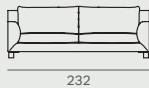

Technical details

SOFA  
C.O.M 10,00 m  
62 kg · 1,46 m<sup>3</sup>

right/left CHAISE LONGUE  
C.O.M 9,00 m  
58 kg · 1,40 m<sup>3</sup>

SOFA  
C.O.M 11,00 m  
70 kg · 1,73 m<sup>3</sup>

POUF  
C.O.M 2,50 m  
19 kg · 0,27 m<sup>3</sup>

right/left ARM SOFA  
C.O.M 9,50 m  
54 kg · 1,33 m<sup>3</sup>

right/left ARM SOFA  
C.O.M 10,50 m  
62 kg · 1,60 m<sup>3</sup>

ESTRUCTURA: Madera recubierta de Goma espuma de poliuretano de distintas densidades y Fibra de 150 gr.