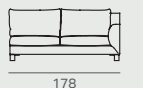

Technical details

SOFA  
C.O.M 10,00 m  
62 kg · 1,46 m<sup>3</sup>

right/left CHAISE LONGUE  
C.O.M 9,00 m  
58 kg · 1,40 m<sup>3</sup>

SOFA  
C.O.M 11,00 m  
70 kg · 1,73 m<sup>3</sup>

POUF  
C.O.M 2,50 m  
19 kg · 0,27 m<sup>3</sup>

right/left ARM SOFA  
C.O.M 9,50 m  
54 kg · 1,33 m<sup>3</sup>

right/left ARM SOFA  
C.O.M 10,50 m  
62 kg · 1,60 m<sup>3</sup>

ESTRUCTURA: Madera recubierta de Goma espuma de poliuretano de distintas densidades y Fibra de 150 gr.