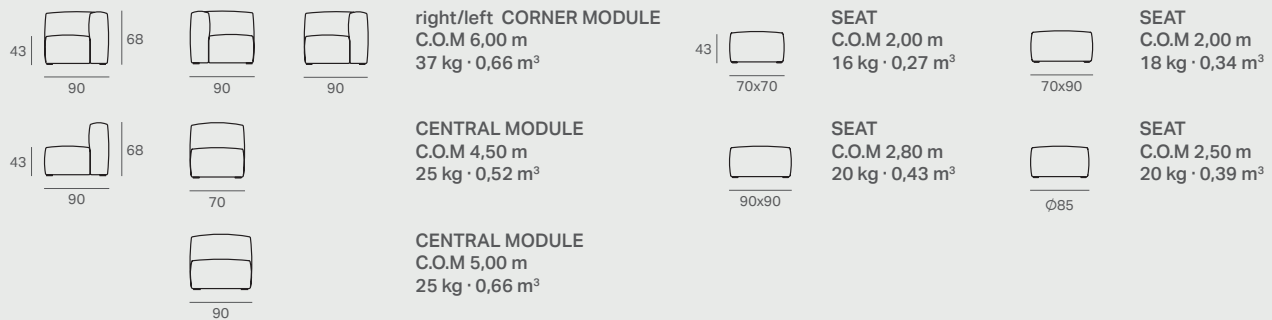

Block es un sistema modular de asientos, pufs, respaldos y brazos que nos permite jugar con el espacio, dando lugar a distintas composiciones que se ajustan perfectamente a las necesidades de cada área. Con líneas rectas o redondeadas y volúmenes generosos, Block funciona como complemento perfecto tanto para el hogar como para espacios públicos que buscan generar un entorno contemporáneo.

Technical details

ESTRUCTURA: Madera recubierta de Goma espuma de poliuretano de distintas densidades y Fibra de 150 gr.

PATAS: Tacos antideslizantes de goma.

STRUCTURE: Wood covered with polyurethane foam rubber of different densities and 150 gr.