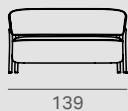

Metal Sofa

La colección RC es plenamente racional. Un sofisticado cuerpo descansa sobre una estructura vista, interpretada como el elemento minimalista del conjunto. Desprovista de detalles superfluos, está fabricada en metal o madera de fresno macizo en color natural o negro. La colección sigue creciendo y presenta una gran variedad de formatos: silla, taburete, sofá y butaca de dos alturas. Todas las tipologías están conectadas a través de un lenguaje de formas ergonómicas y amplias. Su característica principal es un respaldo curvo que se extiende en forma de reposabrazos y abraza al usuario.

Technical details

C.O.M 3,00 m
32 kg · 0,79 m³

ASIENTO: Madera recubierta de Goma espuma de D. 32 kg y Fibra de 150 gr.

RESPALDO: Madera recubierta de Goma espuma de D. 32 kg y Fibra de 150 gr.

PATAS: Metal F1 negro.