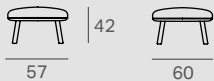

Pouf

Como un soplo de aire joven y fresco llega Pol. Una colección acogedora y de líneas entrañables que le conceden el protagonismo a un generoso respaldo ergonómico. Los brazos se incorporan desde un plano exterior, como superficies finas que equilibran el conjunto. Las patas, acabadas en madera, son el contrapunto delicado a la contundencia de un cuerpo totalmente tapizado. Los contornos redondeados hacen de ella una pieza suave y fácilmente adaptable a cualquier espacio.

Pol arrives as a youthful breath of fresh air. A welcoming collection of endearing lines that give prominence to a generous ergonomic backrest. The arms incorporated in the external sphere, as fine surfaces that balance the entirety. While the legs, finished in wood, are the delicate counterpoint to the strength of a fully upholstered body. The rounded contours make it a soft piece and easily adaptable to any space.

Technical details

C.O.M 1,20 m
10 kg · 0,18 m³

ESTRUCTURA: Asiento de tablero DM y respaldo tablero contrachapado curvado de madera de haya.
ASIENTO: Goma espuma de poliuretano densidad 32 kg.
RESPALDO: Goma espuma de poliuretano densidad 32 kg.
PATAS: Madera de haya. Natural y negra.

STRUCTURE: MD board seat and bent plywood backrest in beech wood.
SEAT: Polyurethane foam rubber density 32 kg.
BACK: Polyurethane foam rubber density 32 kg.
LEGS: Beech wood. Natural and black.

Available fabrics