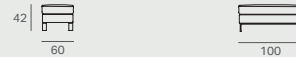

Technical details

SOFA  
C.O.M 11,00 m  
62 kg · 1,37 m<sup>3</sup>

right/left MÉRIDIENNE  
C.O.M 12,00 m  
58 kg · 1,40 m<sup>3</sup>

SOFA  
C.O.M 14,00 m  
70 kg · 1,62 m<sup>3</sup>

POUF  
C.O.M 2,50 m  
19 kg · 0,27 m<sup>3</sup>

right/left ARM SOFA  
C.O.M 10,00 m  
54 kg · 1,22 m<sup>3</sup>

right/left ARM SOFA  
C.O.M 12,00 m  
62 kg · 1,46 m<sup>3</sup>

ESTRUCTURA: Madera recubierta de Goma espuma de poliuretano de distintas densidades y Fibra de 150 gr.