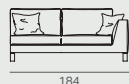

Technical details

SOFA  
C.O.M 11,00 m  
62 kg · 1,37 m<sup>3</sup>

right/left MÉRIDIENNE  
C.O.M 12,00 m  
58 kg · 1,40 m<sup>3</sup>

SOFA  
C.O.M 14,00 m  
70 kg · 1,62 m<sup>3</sup>

POUF  
C.O.M 2,50 m  
19 kg · 0,27 m<sup>3</sup>

right/left ARM SOFA  
C.O.M 10,00 m  
54 kg · 1,22 m<sup>3</sup>

right/left ARM SOFA  
C.O.M 12,00 m  
62 kg · 1,46 m<sup>3</sup>

ESTRUCTURA: Madera recubierta de Goma espuma de poliuretano de distintas densidades y Fibra de 150 gr.