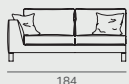

Technical details

SOFA  
C.O.M 11,00 m  
62 kg · 1,37 m<sup>3</sup>

right/left MÉRIDIENNE  
C.O.M 12,00 m  
58 kg · 1,40 m<sup>3</sup>

SOFA  
C.O.M 14,00 m  
70 kg · 1,62 m<sup>3</sup>

POUF  
C.O.M 2,50 m  
19 kg · 0,27 m<sup>3</sup>

right/left ARM SOFA  
C.O.M 10,00 m  
54 kg · 1,22 m<sup>3</sup>

right/left ARM SOFA  
C.O.M 12,00 m  
62 kg · 1,46 m<sup>3</sup>

ESTRUCTURA: Madera recubierta de Goma espuma de poliuretano de distintas densidades y Fibra de 150 gr.