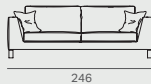

Technical details

SOFA  
C.O.M 11,00 m  
62 kg · 1,37 m<sup>3</sup>

right/left MÉRIDIENNE  
C.O.M 12,00 m  
58 kg · 1,40 m<sup>3</sup>

SOFA  
C.O.M 14,00 m  
70 kg · 1,62 m<sup>3</sup>

POUF  
C.O.M 2,50 m  
19 kg · 0,27 m<sup>3</sup>

right/left ARM SOFA  
C.O.M 10,00 m  
54 kg · 1,22 m<sup>3</sup>

right/left ARM SOFA  
C.O.M 12,00 m  
62 kg · 1,46 m<sup>3</sup>

ESTRUCTURA: Madera recubierta de Goma espuma de poliuretano de distintas densidades y Fibra de 150 gr.