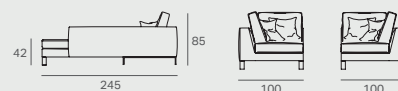

Technical details

SOFA  
C.O.M 11,00 m  
62 kg · 1,37 m<sup>3</sup>

right/left MÉRIDIENNE  
C.O.M 12,00 m  
58 kg · 1,40 m<sup>3</sup>

SOFA  
C.O.M 14,00 m  
70 kg · 1,62 m<sup>3</sup>

POUF  
C.O.M 2,50 m  
19 kg · 0,27 m<sup>3</sup>

right/left ARM SOFA  
C.O.M 10,00 m  
54 kg · 1,22 m<sup>3</sup>

right/left ARM SOFA  
C.O.M 12,00 m  
62 kg · 1,46 m<sup>3</sup>

ESTRUCTURA: Madera recubierta de Goma espuma de poliuretano de distintas densidades y Fibra de 150 gr.